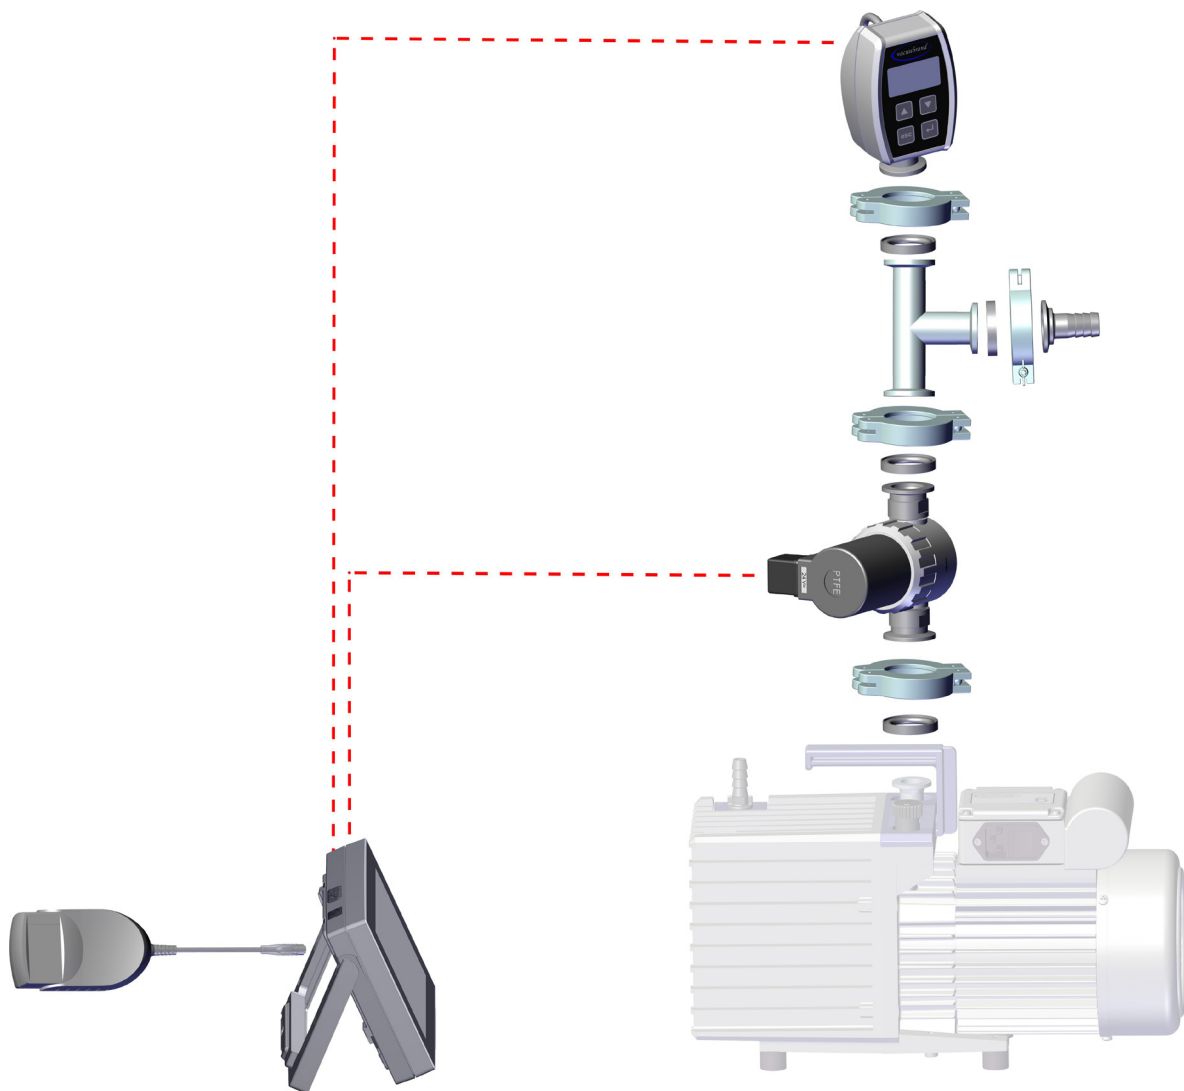

**Paket für Feinvakuumregelung mit VACUU-SELECT und VACUU-VIEW
extended für KF DN 16**

**Package for fine vacuum control with VACUU-SELECT and VACUU-VIEW
extended for KF DN 16**

**Ensemble pour régulation de vide fin avec VACUU-SELECT et VACUU-VIEW
extended pour petite bride DN 16**

Paket für Feinvakuumregelung mit VACUU-SELECT und VACUU-VIEW extended für KF DN 25

Package for fine vacuum control with VACUU-SELECT and VACUU-VIEW extended for KF DN 25

Ensemble pour régulation de vide fin avec VACUU-SELECT et VACUU-VIEW extended pour petite bride DN 25

**Paket für Feinvakuumregelung mit VACUU-SELECT und VSP 3000
für KF DN 16**

**Package for fine vacuum control with VACUU-SELECT and VSP 3000
for KF DN 16**

**Ensemble pour régulation de vide fin avec VACUU-SELECT et VSP 3000 pour
petite bride DN 16**

Paket für Feinvakuumregelung mit VACUU-SELECT und VSP 3000 für KF DN 25

Package for fine vacuum control with VACUU-SELECT and VSP 3000 for KF DN 25

Ensemble pour régulation de vide fin avec VACUU-SELECT et VSP 3000 pour petite bride DN 25