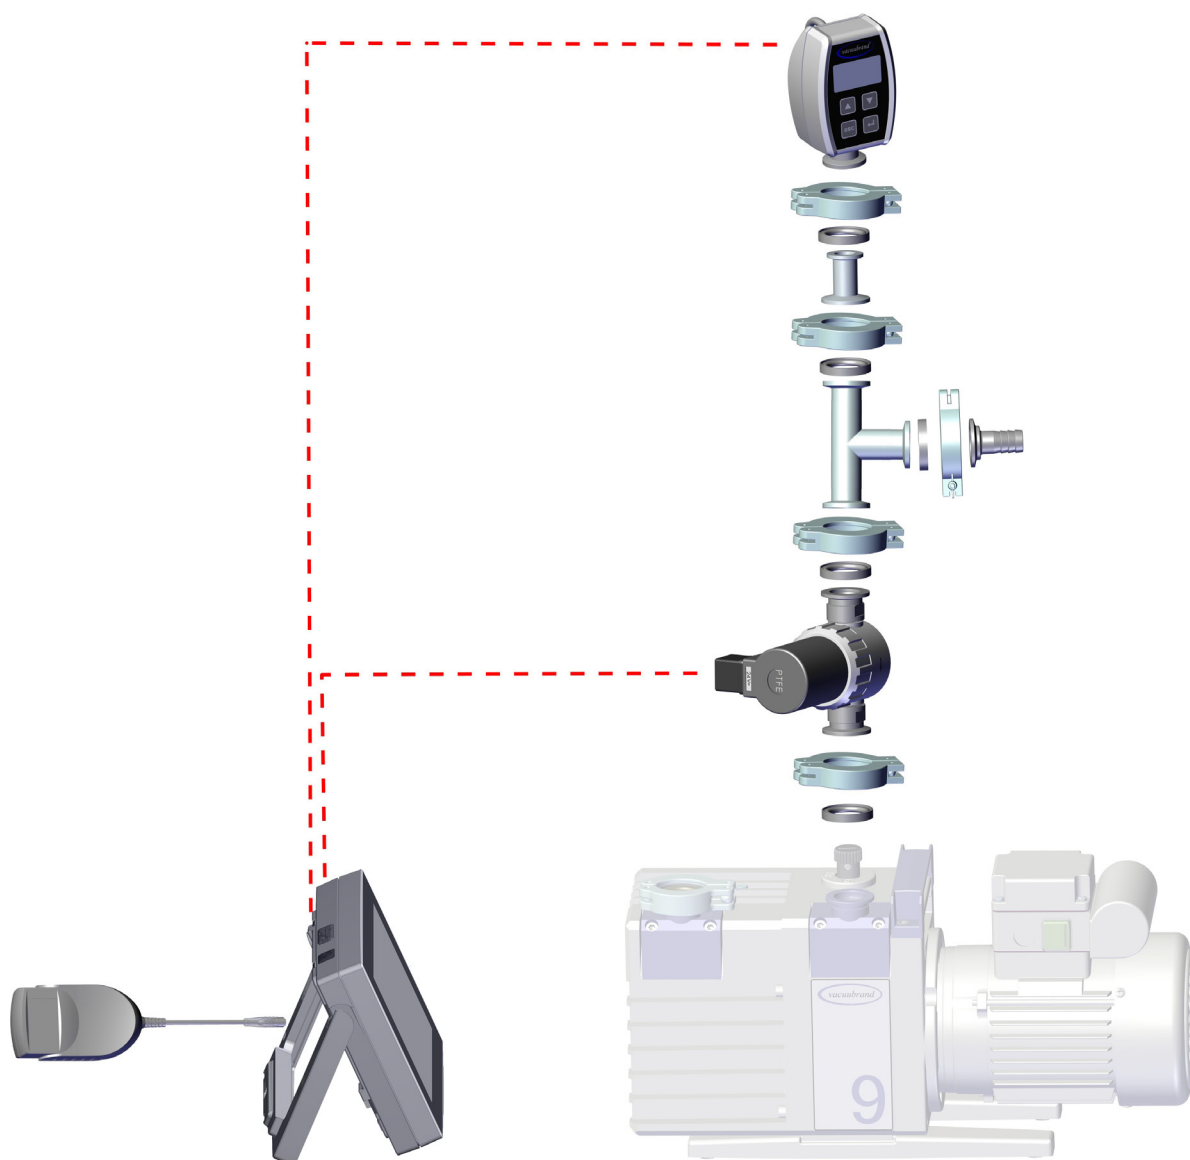

**Paket für Feinvakuumregelung mit VACUU-SELECT und VACUU-VIEW
extended für KF DN 16**

**Package for fine vacuum control with VACUU-SELECT and VACUU-VIEW
extended for KF DN 16**

**Ensemble pour régulation de vide fin avec VACUU-SELECT et VACUU-VIEW
extended pour petite bride DN 16**

Paket für Feinvakuumregelung mit VACUU-SELECT und VACUU-VIEW extended für KF DN 25

Package for fine vacuum control with VACUU-SELECT and VACUU-VIEW extended for KF DN 25

Ensemble pour régulation de vide fin avec VACUU-SELECT et VACUU-VIEW extended pour petite bride DN 25

**Paket für Feinvakuumregelung mit VACUU-SELECT und VSP 3000
für KF DN 16**

**Package for fine vacuum control with VACUU-SELECT and VSP 3000
for KF DN 16**

**Ensemble pour régulation de vide fin avec VACUU-SELECT et VSP 3000 pour
petite bride DN 16**

Paket für Feinvakuumregelung mit VACUU-SELECT und VSP 3000 für KF DN 25

Package for fine vacuum control with VACUU-SELECT and VSP 3000 for KF DN 25

Ensemble pour régulation de vide fin avec VACUU-SELECT et VSP 3000 pour petite bride DN 25