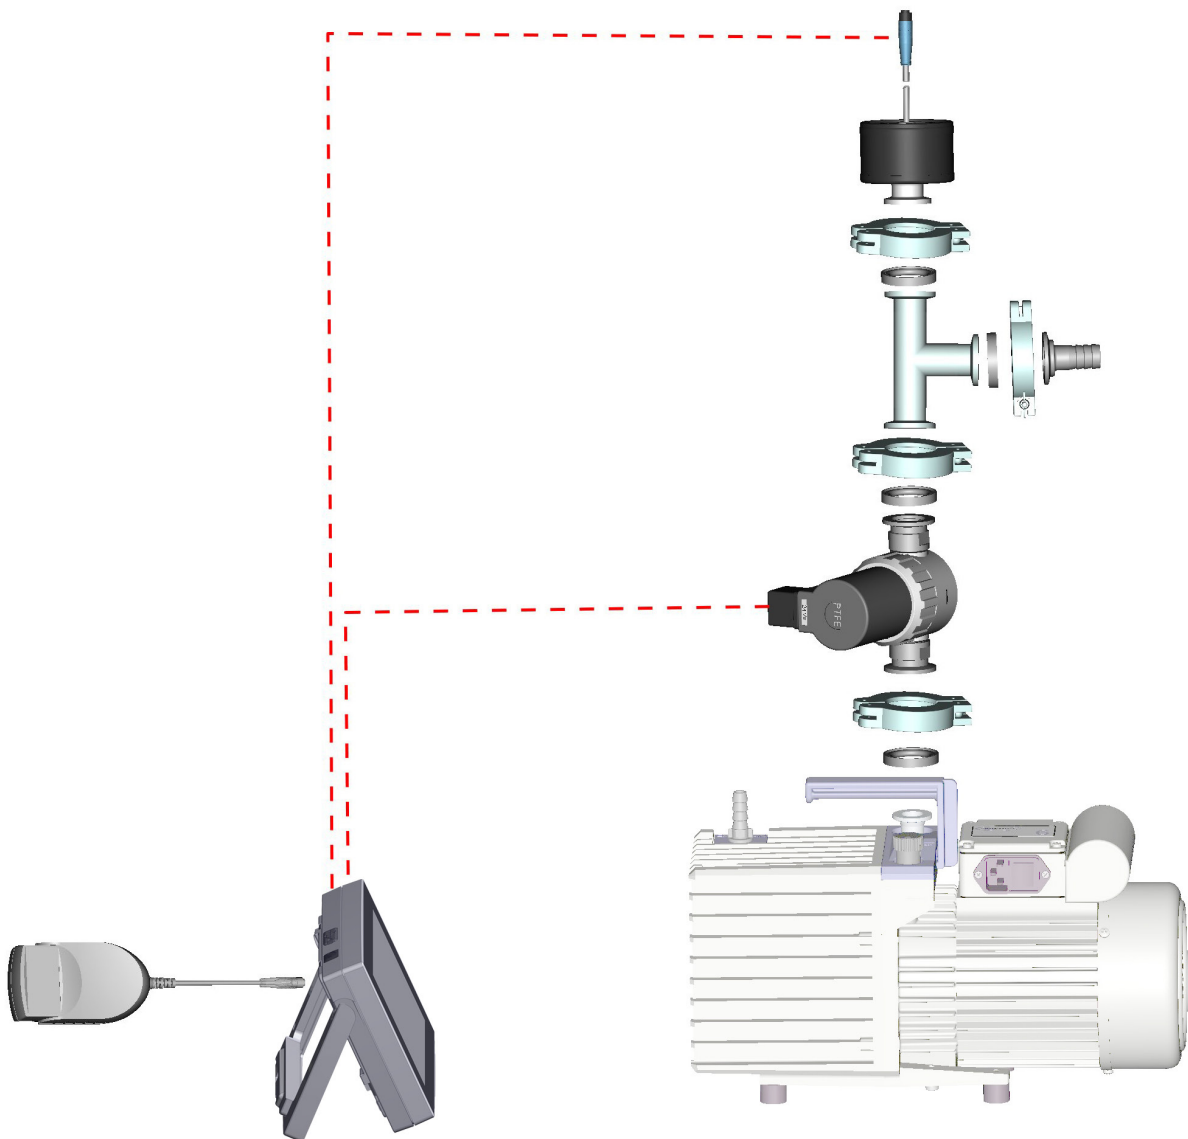

**Paket für Feinvakuumregelung mit VACUU-SELECT und VACUU-VIEW
extended für KF DN 16**

**Package for fine vacuum control with VACUU-SELECT and VACUU-VIEW
extended for KF DN 16**

**Ensemble pour régulation de vide fin avec VACUU-SELECT et VACUU-VIEW
extended pour petite bride DN 16**

Paket für Feinvakuumregelung mit VACUU-SELECT und VACUU-VIEW extended für KF DN 25

Package for fine vacuum control with VACUU-SELECT and VACUU-VIEW extended for KF DN 25

Ensemble pour régulation de vide fin avec VACUU-SELECT et VACUU-VIEW extended pour petite bride DN 25

**Paket für Feinvakuumregelung mit VACUU-SELECT und VSP 3000
für KF DN 16**

**Package for fine vacuum control with VACUU-SELECT and VSP 3000
for KF DN 16**

**Ensemble pour régulation de vide fin avec VACUU-SELECT et VSP 3000 pour
petite bride DN 16**

Paket für Feinvakuumregelung mit VACUU-SELECT und VSP 3000 für KF DN 25

Package for fine vacuum control with VACUU-SELECT and VSP 3000 for KF DN 25

Ensemble pour régulation de vide fin avec VACUU-SELECT et VSP 3000 pour petite bride DN 25