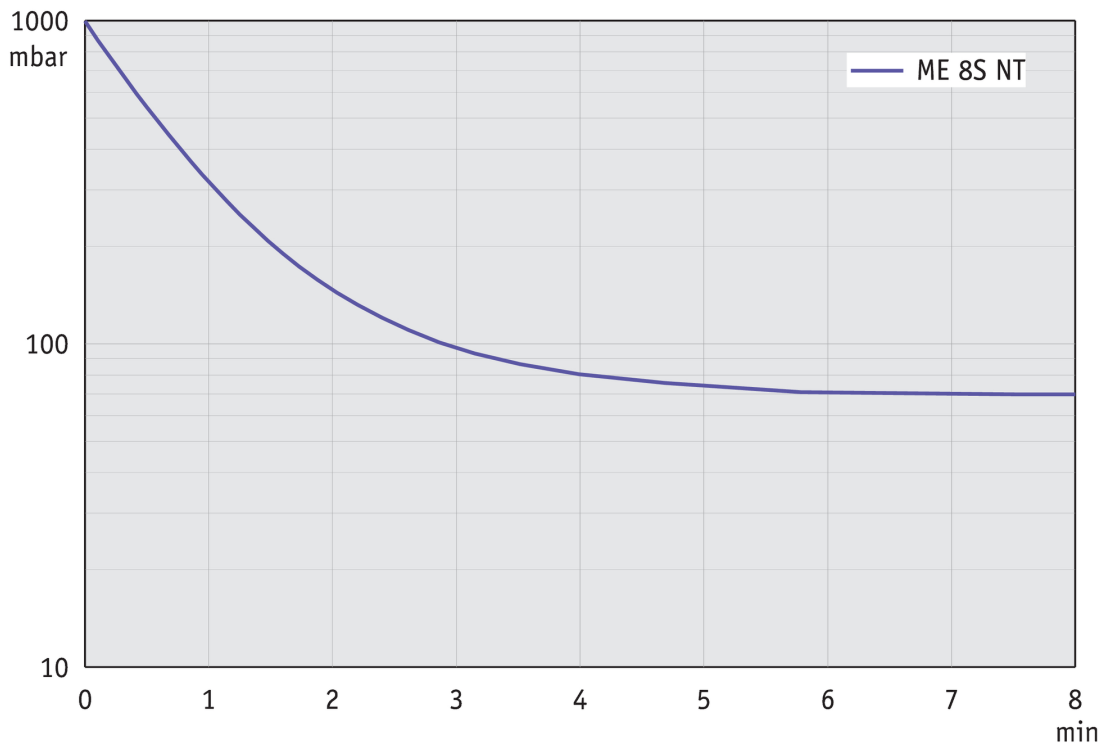

泵体安装完毕，连接即可使用，附带说明书

配件

技术指标

50 Hz 最大抽速 (mbar)	7.1 m ³ /h
60 Hz 最大抽速 (cfm)	4.6 cfm
极限真空	80 mbar / 60 torr
泵头数	4
泵级数	1
的允许环境温度范围 (运行)	10 - 40 °C
的允许环境温度范围 (存放)	-10 - 60 °C
最大出气口压力 (绝对压力)	2 bar
进气口连接	软管喷嘴接头 DN 8-10 mm
出气口连接	2个消音器 / G1/4"
额定电机功率	0.25 kW
额定转速 50/60 Hz	1500/1800 min ⁻¹
防护等级	IP 40
尺寸 (长x宽x高)	328 mm x 239 mm x 198 mm
重量	16.4 kg
噪音水平 50 Hz/1500 Upm/62% (VARIO)/1500 Upm (VARIO-SP)/12500 Upm (VACUU·PURE®)	45 dBA
NRTL 标准	是

50 Hz下的抽速曲线

50 Hz下的抽气曲线 (100升容积)

60 Hz下的抽速曲线

60 Hz下的抽气曲线 (100升容积)

尺寸规格表

VACUUBRAND GMBH + CO KG
P.O. Box 1664
97877 Wertheim
T +49 9342 808 5550
F +49 9342 808 5555

info@vacuubrand.com
www.vacuubrand.com

VACUUBRAND®