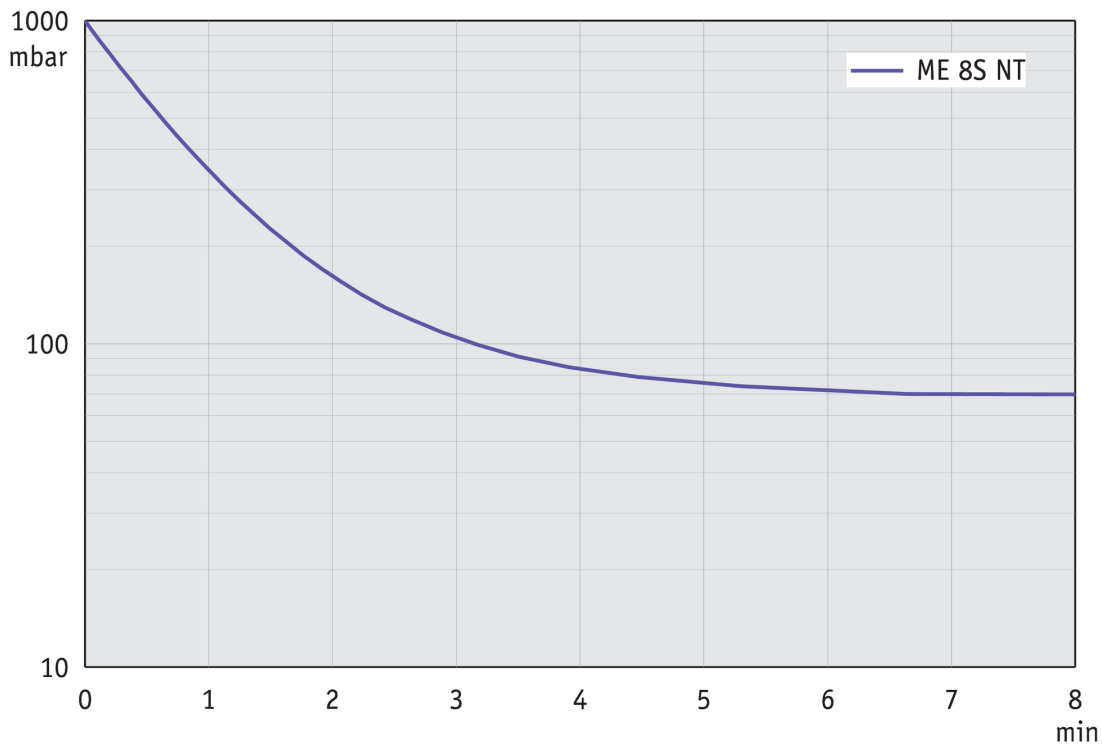

50 Hz下的抽气曲线 (100升容积)