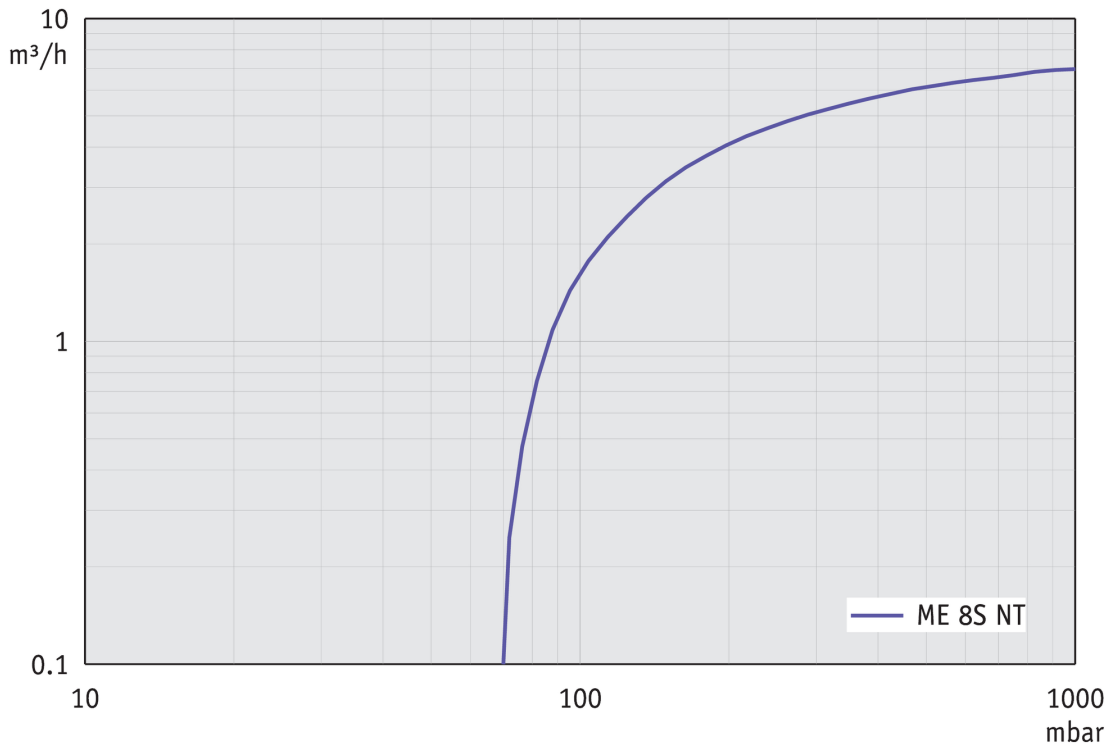

50 Hz下的抽速曲线