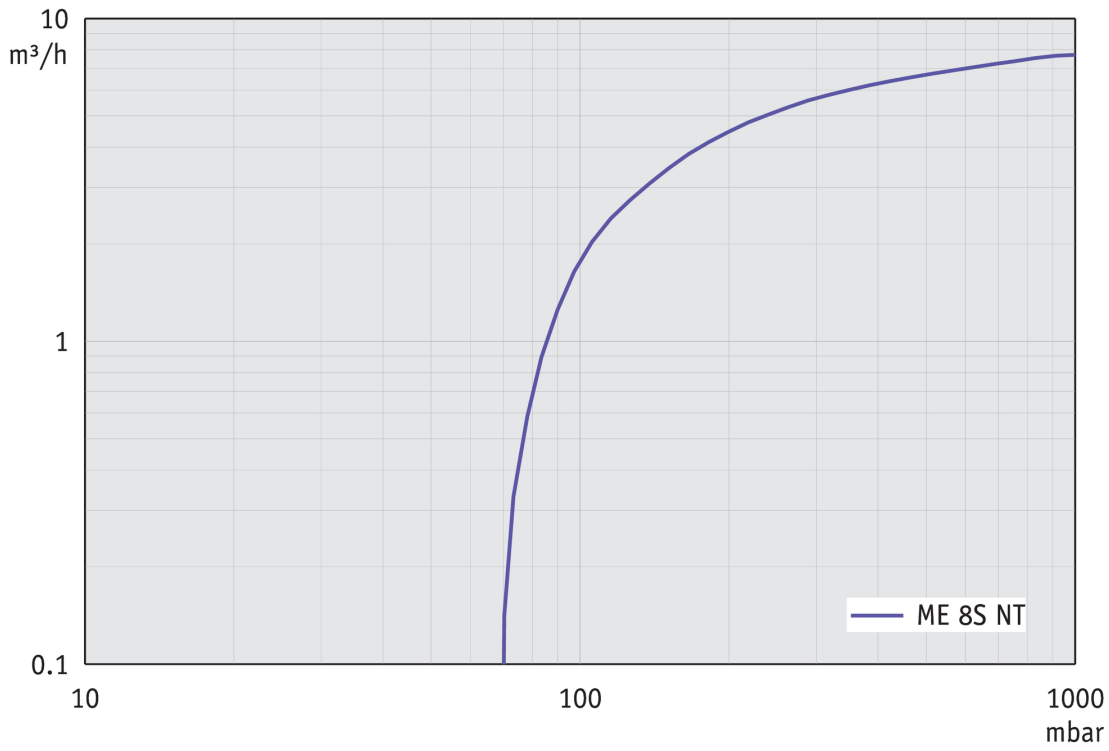

60 Hz下的抽速曲线