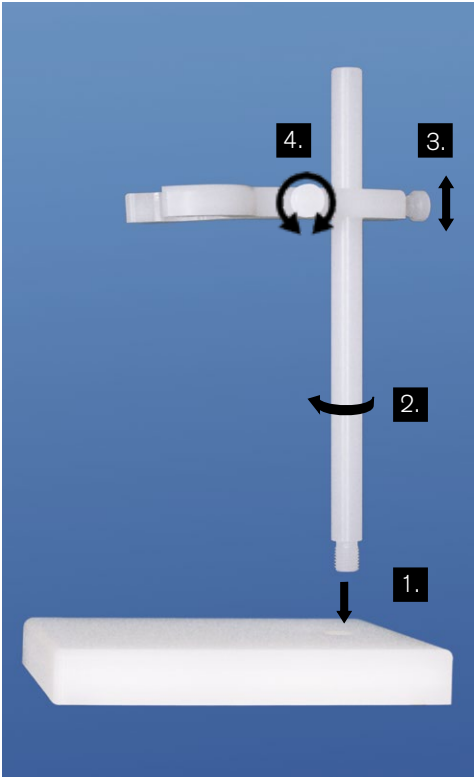

Flaschenhalter / Bottle stand Support de flacon / Soporto frascos

Montageanleitung/Mounting instruction
Instruccions d'assemblage/Instrucciones para el montaje

Material	Stativstab, Länge in mm Support rod length, mm Matériau Tige de statif longueur, mm Material Varilla soporte longitud, mm	Grundplatte, L x B in mm Base plate L x W, mm Socle L x l, mm Placa base L x A, mm	Best.-Nr. Cat. No. Réf. Ref.
PP	325 mm	220 x 160	7042 75